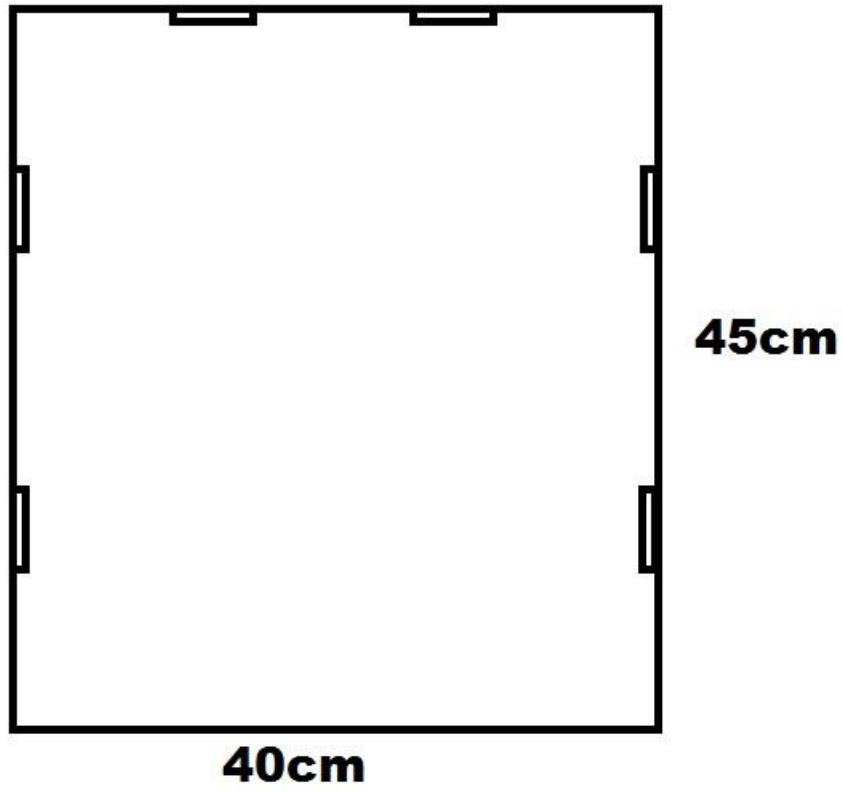

**base gavetas 2x  
40cm**

**fundo 1x  
60cm**

**frente da gaveta 3x**

**38cm**

**18cm**

**fundo da gaveta 3x**

**38cm**

**18cm**

**parte inferior da gaveta 3x**

**38cm**

**43cm**

**tampa/base 2x**

**laterais 2x**

**lateral da gaveta 6x  
18cm**

**43 cm**