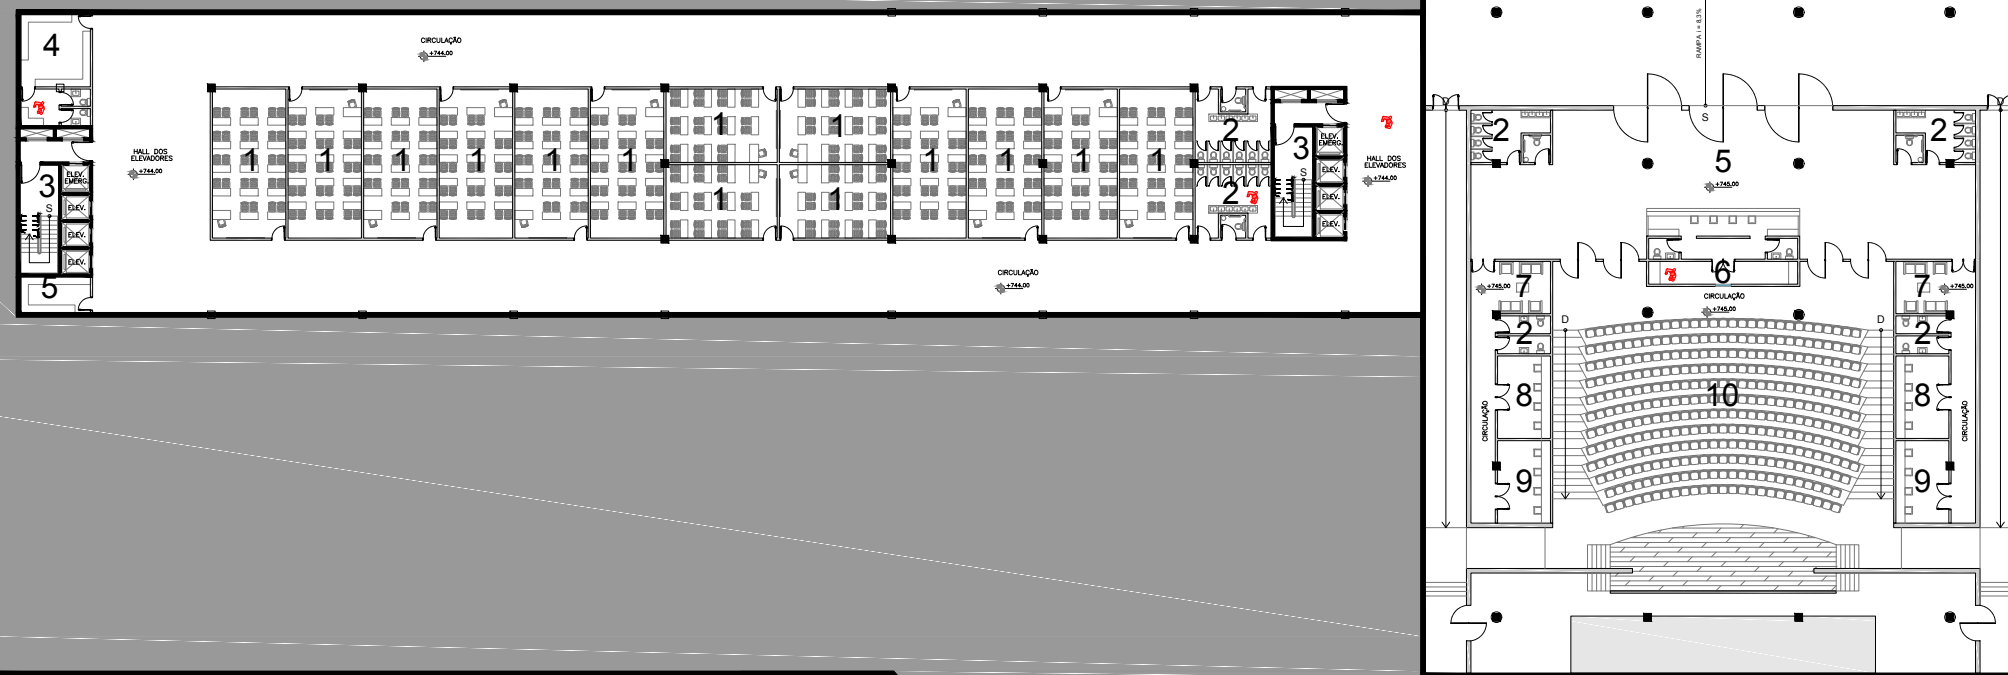

AVENIDA REGENTE FEIJO

RUA JACOB FATH

ACESSO CARROS

ACESSO PRINCIPAL

- 1- Laboratórios de Informática
- 2- Sanitários
- 3- Circulação Vertical
- 4- Apoio dos Laboratórios de
- 5- Foyer
- 6- Sala de Projeção
- 7- Área de Convivência
- 8- Sala de Imprensa
- 9- Sala de Tradução
- 10- Platéia
- 11- Área de Funcionários
- 12- Sala de Entregas
- 13- Cozinha
- 14- Refrigeradores
- 15- Salão Principal
- 16- Bar
- 17- Deck
- 18- Hall de Entrada do Restaurante

SENAC ANÁLIA FRANCO - NÍVEL 744,00 E 745,00

ALUNA: FILENE MONTEIRO CALDEIRA LEITE
ORIENTADORA: CYNTHIA EVANGELISTA