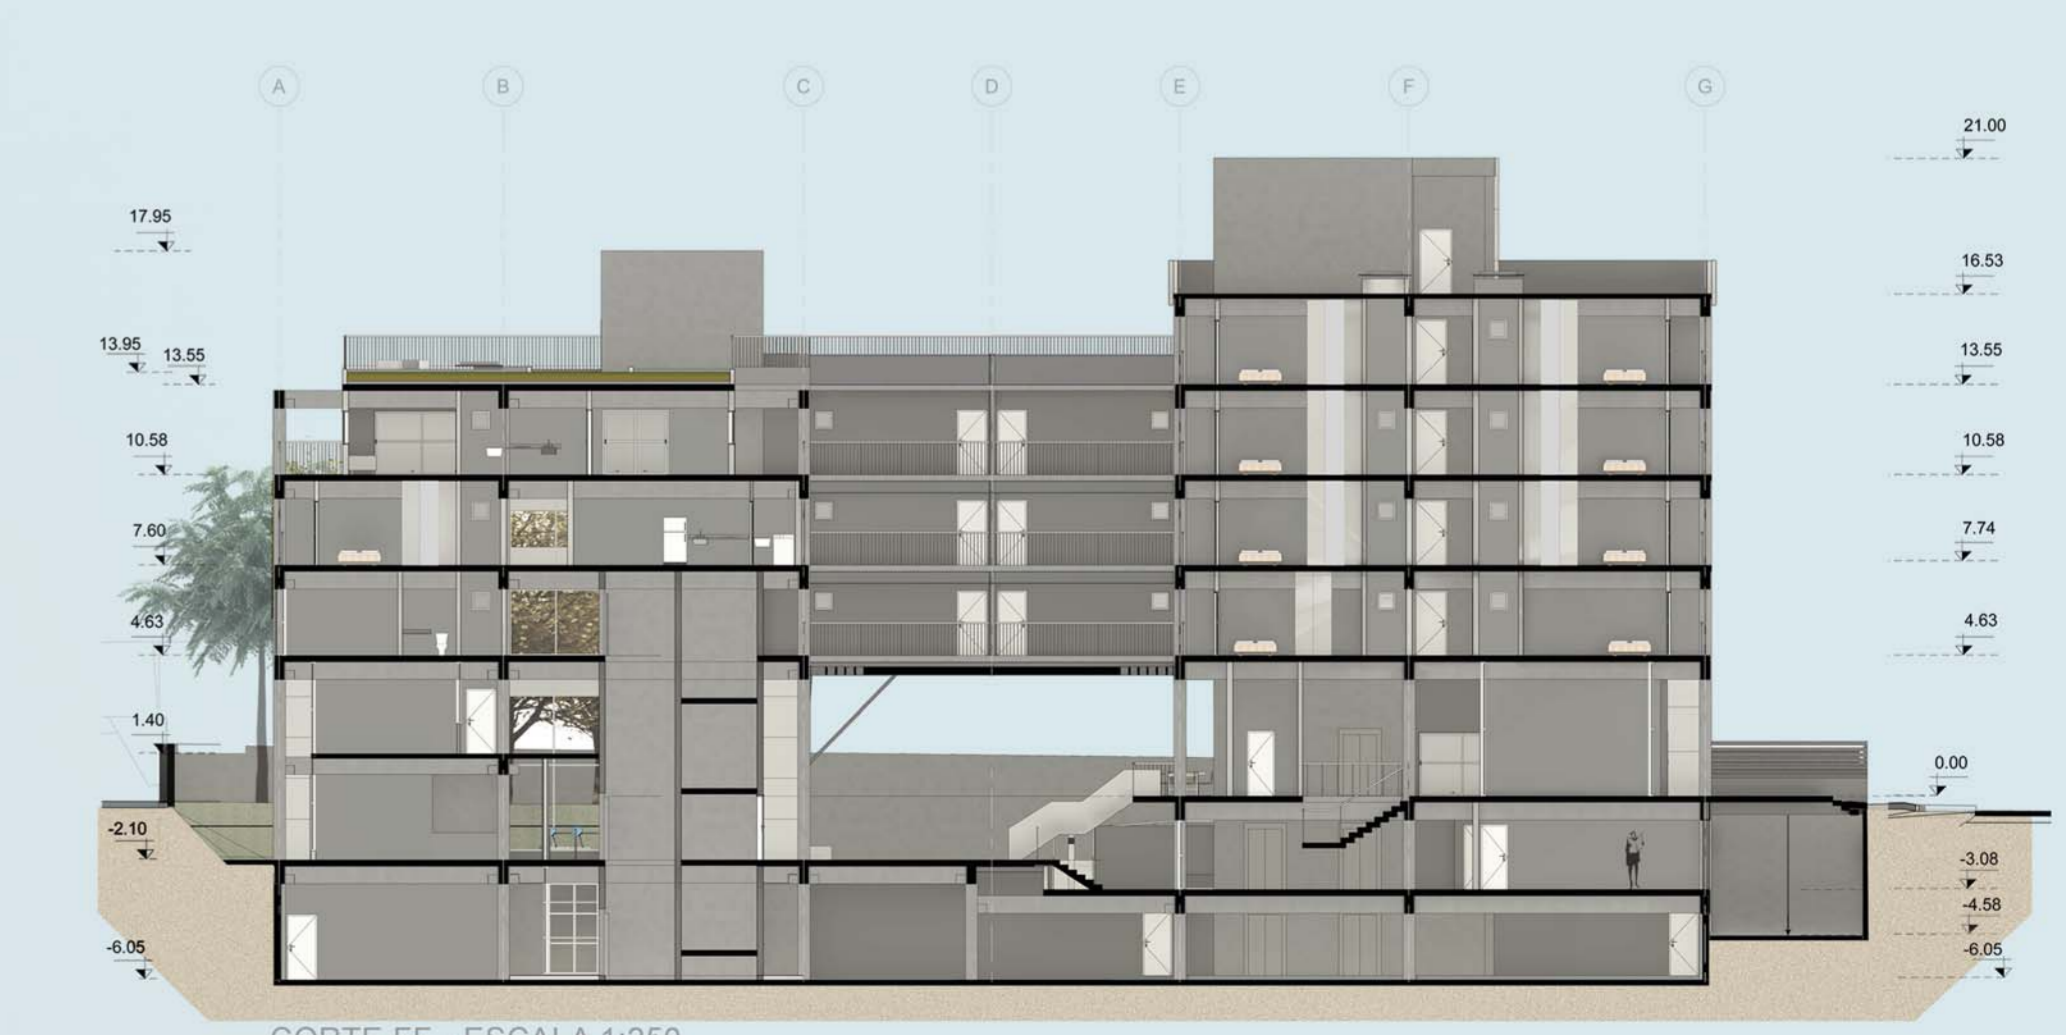

PLANTA 1º PAVIMENTO – ESCALA 1:250

PLANTA 2º PAVIMENTO – ESCALA 1:250

PLANTA 3º PAVIMENTO – ESCALA 1:250

VISTA 3D - FACHADA R. COSTA AGUIAR

ELEVACÃO 2 - FACHADA RUA LEAIS PAULISTANOS – ESCALA 1:250

CORTE BB – ESCALA 1:250

CORTE JJ - ESCALA 1:250

CORTE FF - ESCALA 1:250