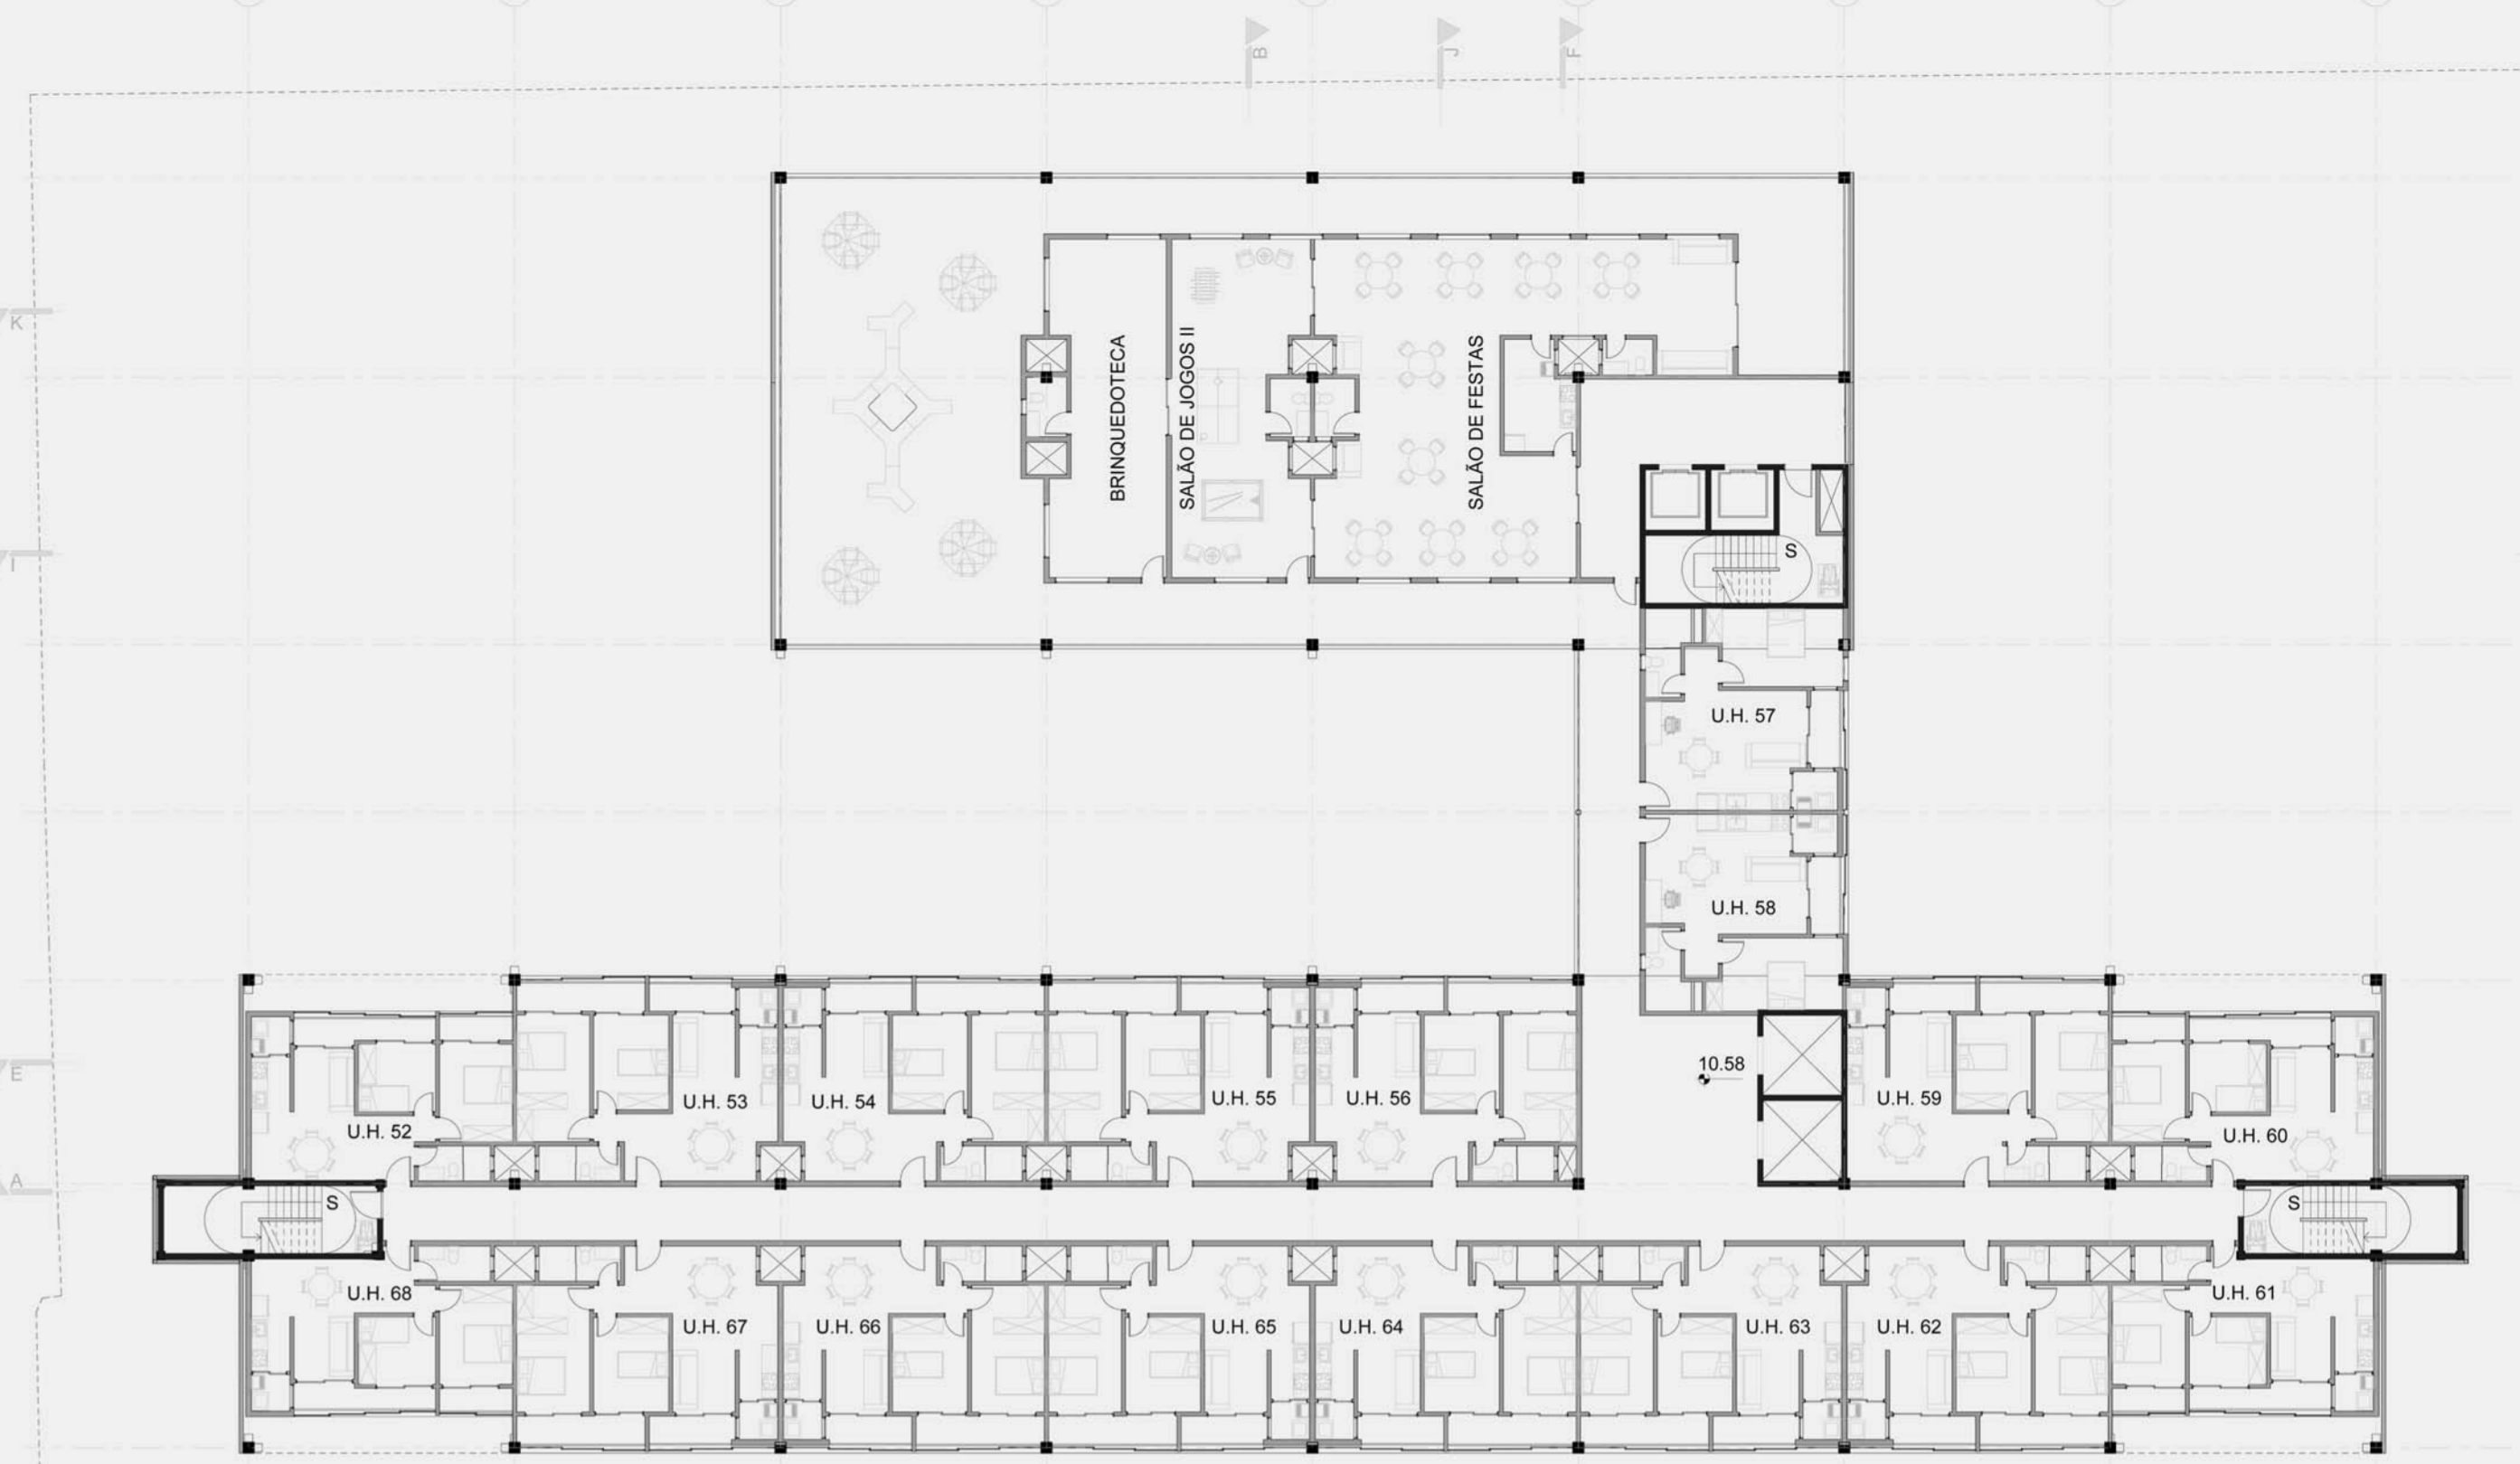

PLANTA 1º PAVIMENTO – ESCALA 1:250

PLANTA 2º PAVIMENTO – ESCALA 1:250

PLANTA 3º PAVIMENTO – ESCALA 1:250

VISTA 3D - FACHADA R. COSTA AGUIAR

ELEVACÃO 2 - FACHADA RUA LEAIS PAULISTANOS – ESCALA 1:250

CORTE BB – ESCALA 1:250

CORTE JJ - ESCALA 1:250

CORTE FF - ESCALA 1:250