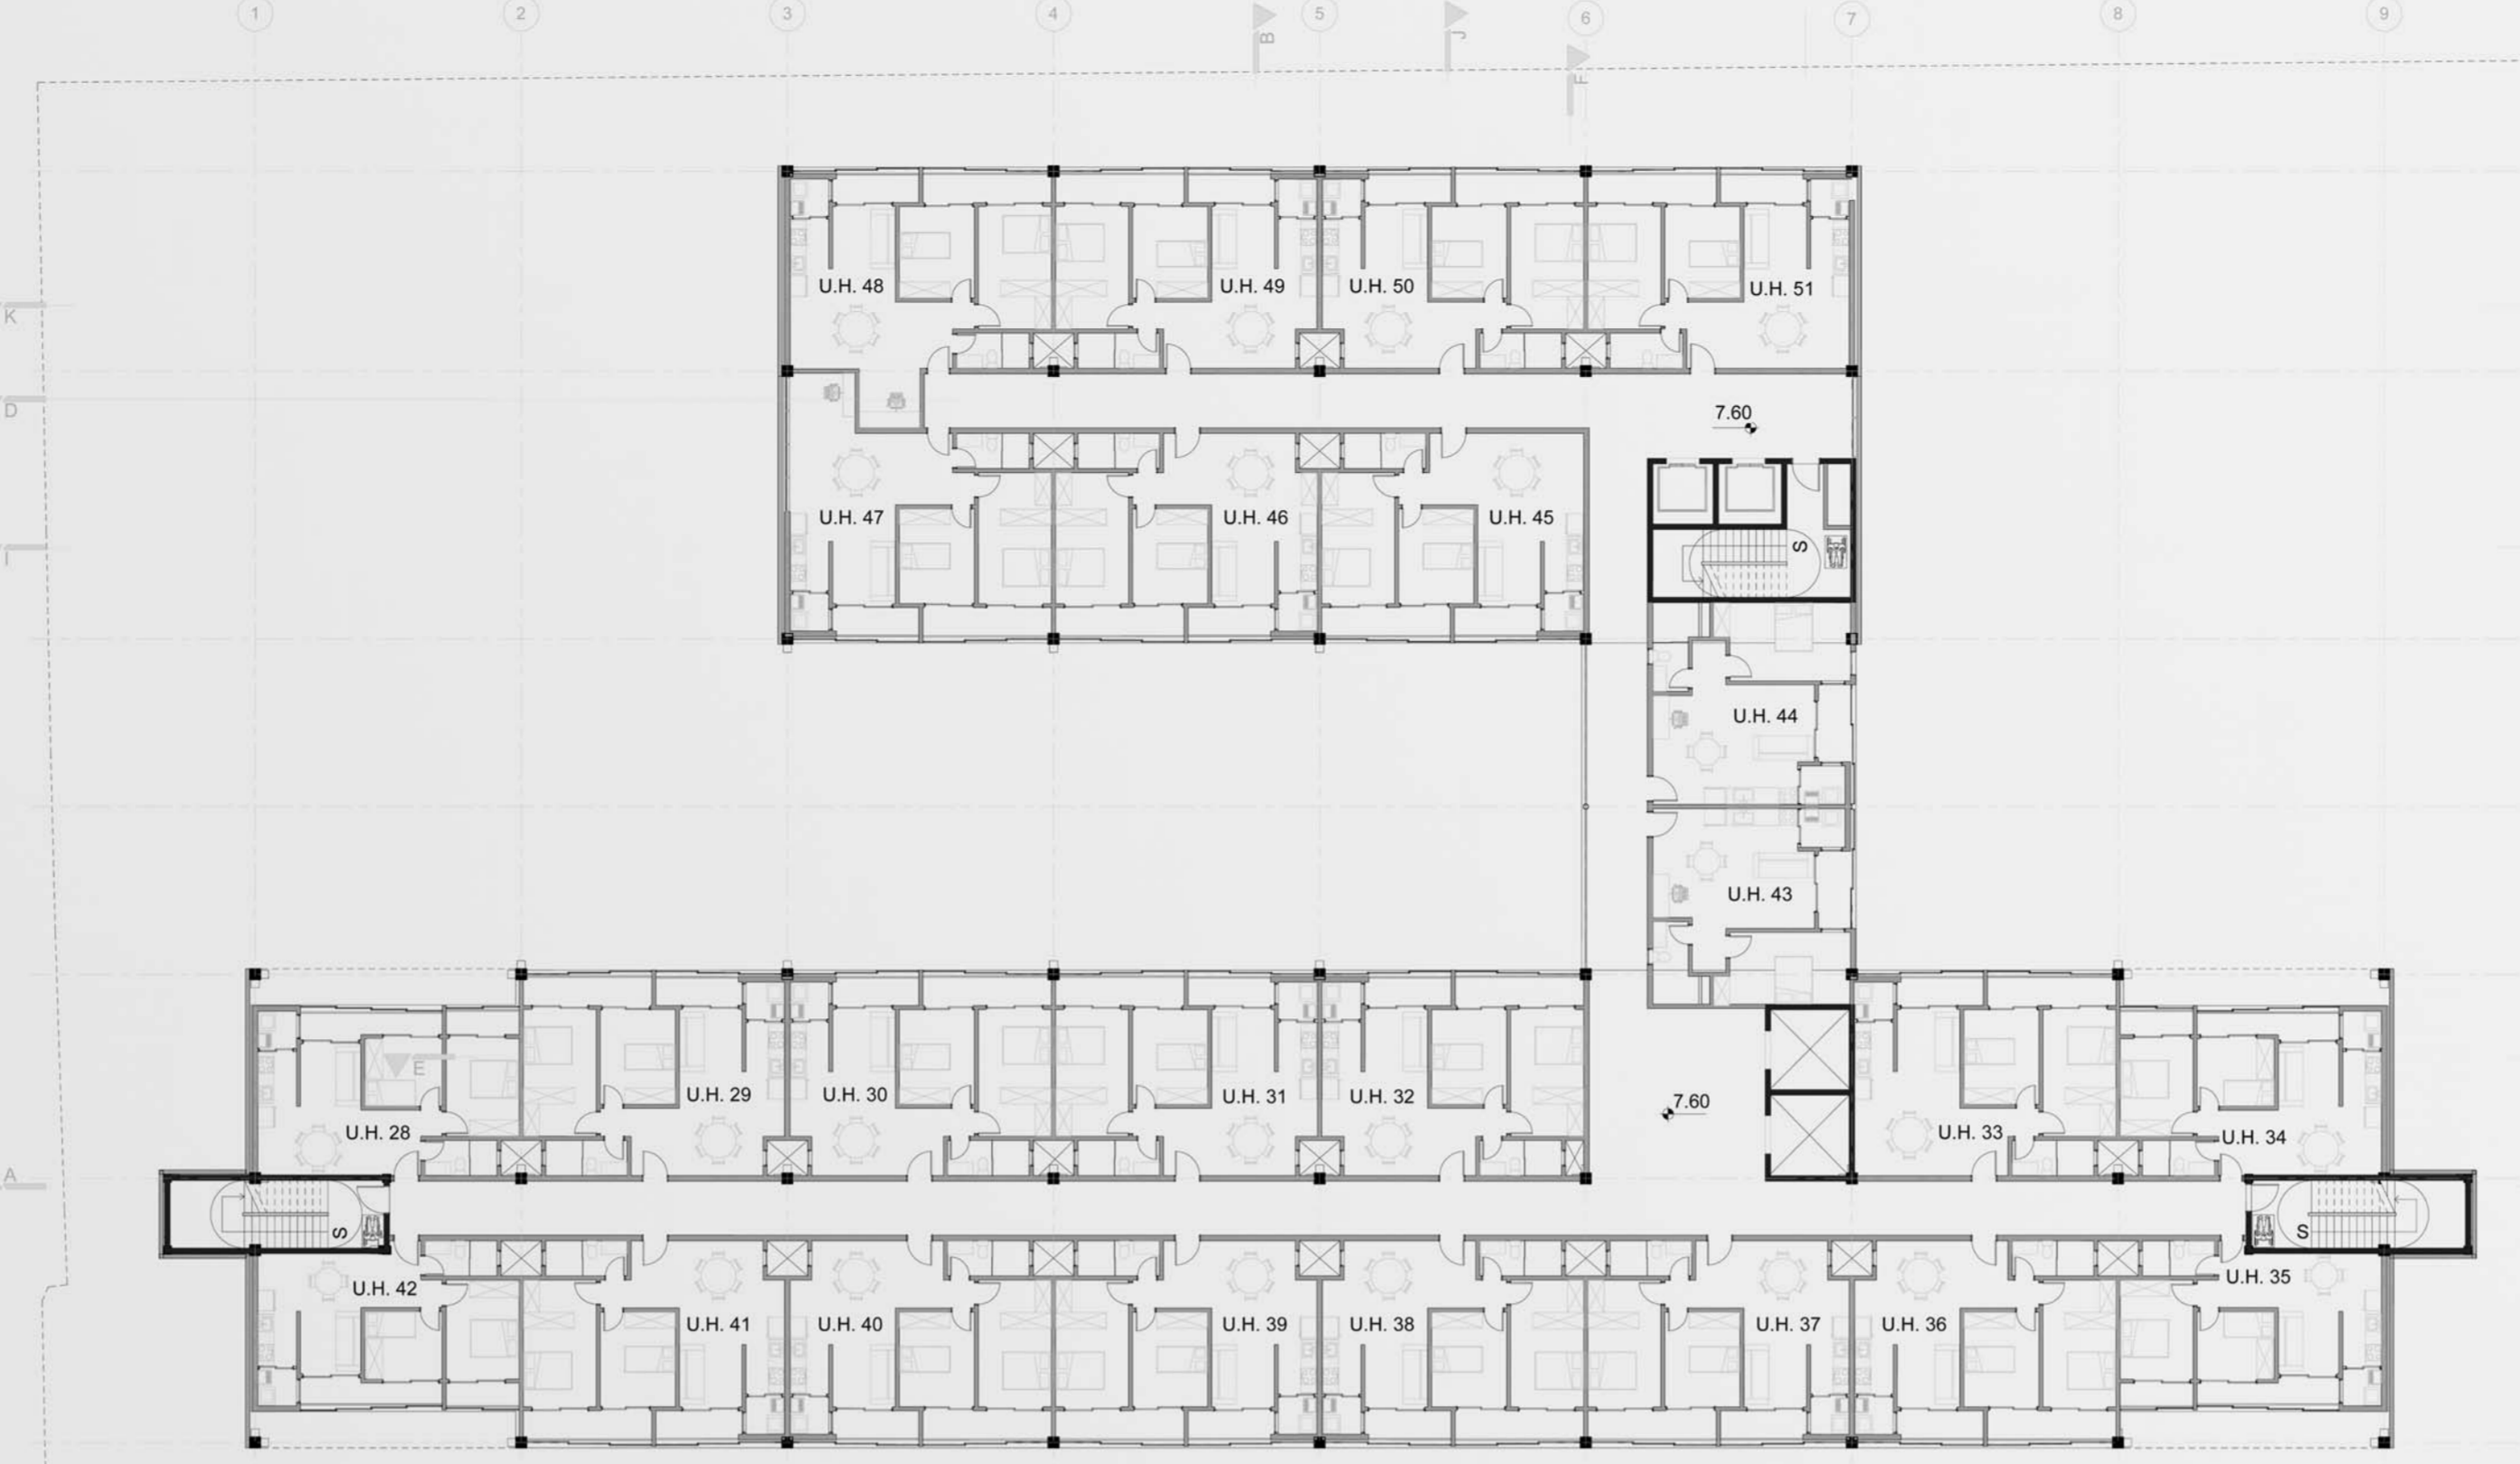

PLANTA 1º PAVIMENTO – ESCALA 1:250

PLANTA 2º PAVIMENTO – ESCALA 1:250

PLANTA 3º PAVIMENTO – ESCALA 1:250

VISTA 3D - FACHADA R. COSTA AGUIAR

ELEVACÃO 2 - FACHADA RUA LEAIS PAULISTANOS – ESCALA 1:250

CORTE BB – ESCALA 1:250

CORTE JJ - ESCALA 1:250

CORTE FF - ESCALA 1:250